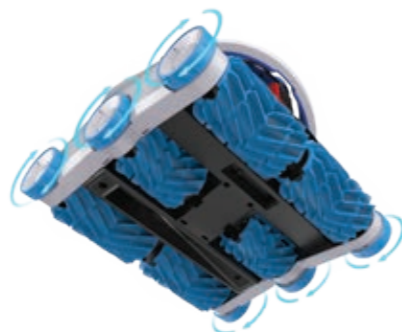

EINBAUTEILE

WASSERAUFBEREITUNG

REINIGUNGSROBOTER

WÄRMEPUMPEN

AquaVac® 6 Series

NEUARTIGE TECHNOLOGIEN:

• SPINTECH™

KONSTANTE SAUGLEISTUNG

Die auf 18 Hydrozyklonen basierende, **filterlose Zyklon-Saugtechnologie SpinTech™** sorgt für maximale Saugkraft bis zum Ende des Reinigungsvorgangs.

• HEXADRIVE™

FÜR ALLE POOLOBERFLÄCHEN GEEIGNET

Das adaptive **HexaDrive™** -Traktionssystem klettert mühelos die Wände des Pools hinauf und reinigt sie effizient mithilfe von **sechs robusten, rotierenden Bürsten mit variabler Geschwindigkeit. Verfügbar mit Schaumstoff oder Bürsten Version, die auf jeder Oberfläche haften.**

INKLUSIVE ZUBEHÖR

- Leichtes und einfach zu bedienendes Netzteil

- Transportwagen

MIT KONSTANT HOHER SAUGLEISTUNG IMMER VORNE DABEI.

Immer maximale Saugkraft mit AquaVac® 6 Series.

Wo andere Reinigungsgeräte an Saugkraft verlieren und Sie zum Nachbessern zwingen, überzeugen die AquaVac® 6 Series-Saugroboter mit ihrer konstanten Saugleistung. 18 Hydrozyklone erzeugen einen Wirbel, dessen Sogwirkung für überzeugende und gründliche Entfernung von Verschmutzungen und selbst hartnäckigen Rückständen sorgt.

Konstante Saugleistung dank Filterloser SpinTech™ Technologie

• TOUCHFREE™

INNOVATIVER AUFFANGBEHÄLTER

Mit einem einzigen Knopfdruck lässt sich der **TouchFree™**, Auffangbehälter öffnen, leeren und ausspülen. **Es kommt nicht mehr vor, dass die Hände beim Reinigen von Beutel oder Filter schmutzig werden, denn es gibt keine mehr.**